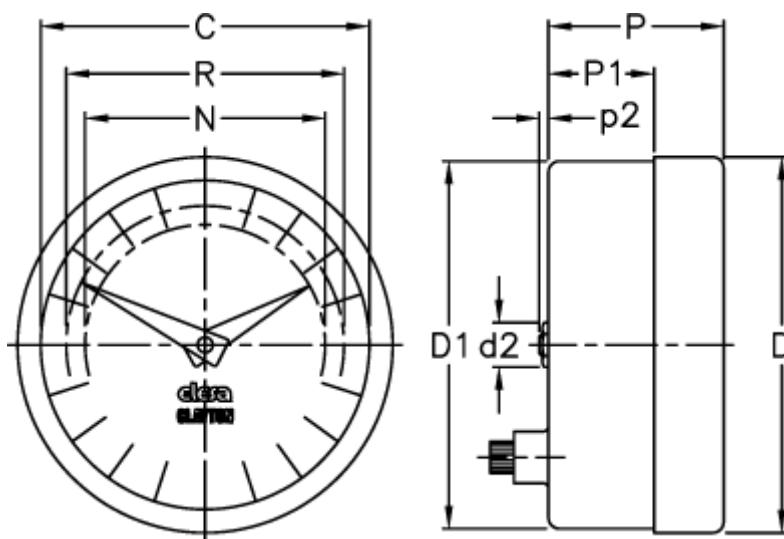

Varenummer: 2307024931
Beskrivelse: E+G Indikator
PA02-0060-D

Mål

C = 60

R = 51

D = 68.4

D1 = 67.0

d2 = 8

N = 44

P = 32

P1 = 19.3

p2 = 1.0